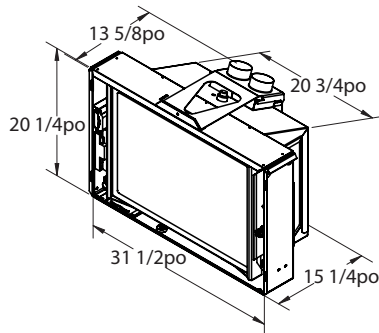

TOFINO *i30M/i30S*