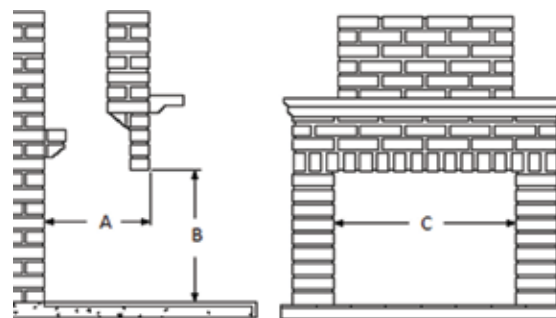

Régulier 26po x 38po
Grand 28po x 42po
4 côtés 35 1/4po x 27 1/8po

Tofino i30

Régulier 26po x 38po
Grand 28po x 42po

Tofino i40

Régulier 28po x 42po
Grand 31po x 44po

GRANDEUR MINIMUM DE L'ENCEINTE DU FOYER

Modèle	A	B	C (avec poignées)
Tofino i20M	16 1/4po	19 7/8po	29po (30 1/2po)
Tofino i20S	17 7/8po	19 7/8po	29po (30 1/2po)
Tofino i30M	16 1/4po	22 1/8po	32po (33 1/2po)
Tofino i30S	17 7/8po	22 1/8po	32po (33 1/2po)
Tofino i40M	16 1/4po	24 5/8po	35po (36 1/2po)
Tofino i40S	17 7/8po	24 5/8po	35po (36 1/2po)